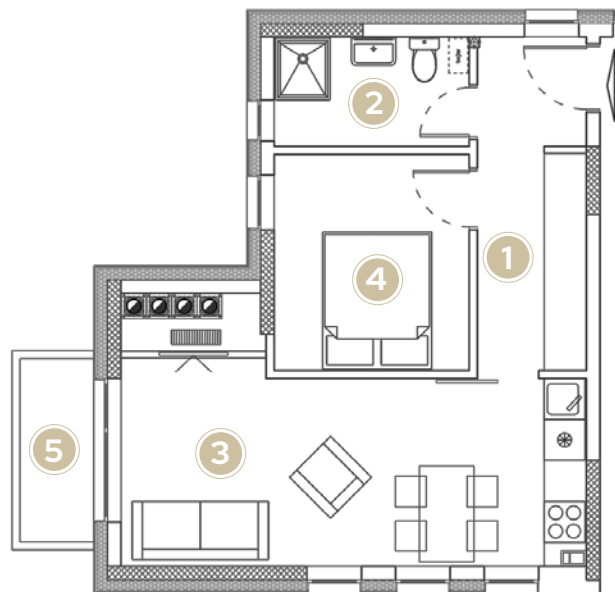

LOKACIJA U OBJEKTU

APARTMAN 05

Ukupna površina 35.81 m²
Lokacija u objektu 1. sprat

KVADRATURE PROSTORIJA

1. Hodnik	3.08 m ²
2. Kupatilo	3.88 m ²
3. Dnevni boravak, trpezarija i kuhinja	14.93 m ²
4. Spavaća soba	13.92 m ²

LOKACIJA U OBJEKTU

APARTMAN 06

Ukupna površina 30.05 m²
Lokacija u objektu 1. sprat

KVADRATURE PROSTORIJA

1. Hodnik i kuhinja	3.86 m ²
2. Kupatilo	3.59 m ²
3. Dnevni boravak	12.28 m ²
4. Spavaća soba	10.32 m ²

LOKACIJA U OBJEKTU

APARTMAN 08

Ukupna površina 42.41 m²
Lokacija u objektu 2. sprat

KVADRATURE PROSTORIJA

1. Hodnik	7.50 m ²
2. Kupatilo	4.44 m ²
3. Dnevni boravak, trpezarija i kuhinja	20.27 m ²
4. Spavaća soba	8.76 m ²
5. Balkon	1.44 m ²