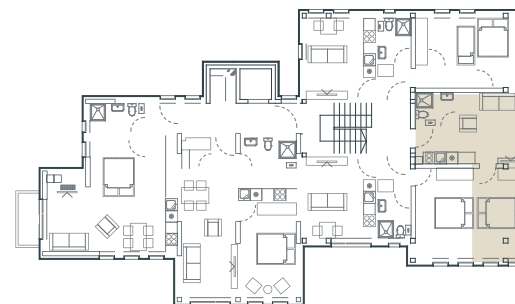

LOKACIJA U OBJEKTU