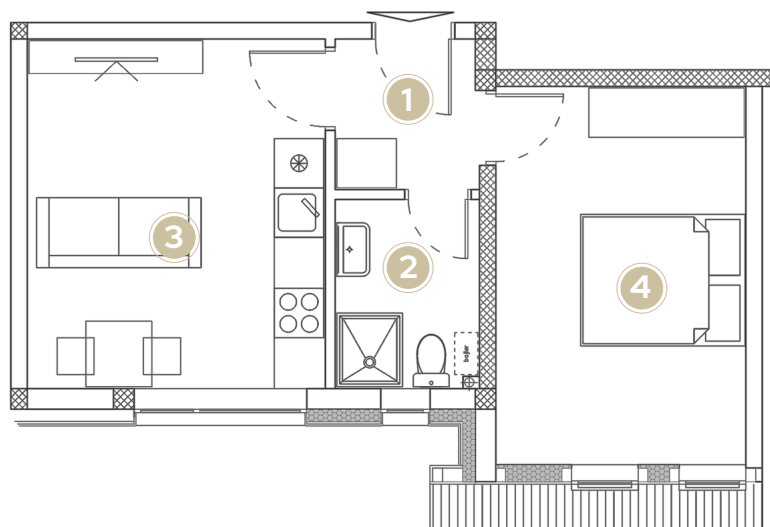

APARTMAN 05

Ukupna površina 35.81 m²
Lokacija u objektu 1. sprat