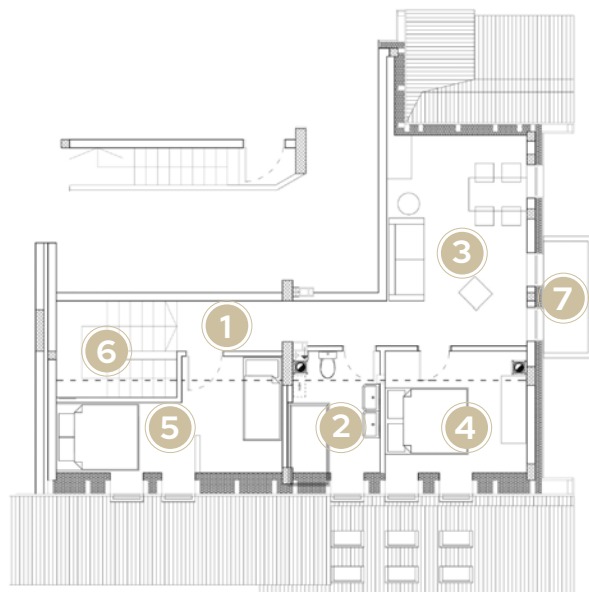

APARTMAN 24

Ukupna površina 54.78 m²
Lokacija u objektu 5. sprat