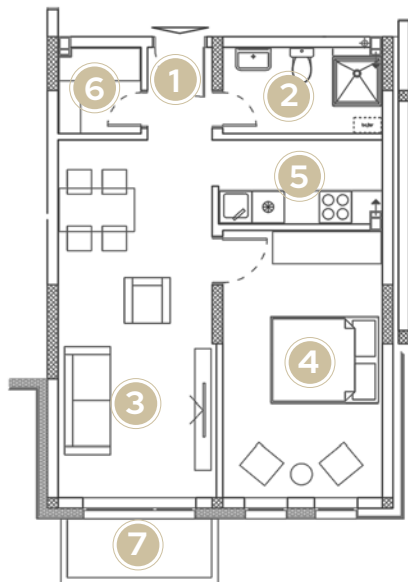

LOKACIJA U OBJEKTU

APARTMAN 06

Ukupna površina 30.05 m²
Lokacija u objektu 1. sprat

KVADRATURE PROSTORIJA

1. Hodnik i kuhinja	3.86 m ²
2. Kupatilo	3.59 m ²
3. Dnevni boravak	12.28 m ²
4. Spavaća soba	10.32 m ²

LOKACIJA U OBJEKTU

APARTMAN 08

Ukupna površina 42.41 m²
Lokacija u objektu 2. sprat

KVADRATURE PROSTORIJA

1. Hodnik	7.50 m ²
2. Kupatilo	4.44 m ²
3. Dnevni boravak, trpezarija i kuhinja	20.27 m ²
4. Spavaća soba	8.76 m ²
5. Balkon	1.44 m ²

LOKACIJA U OBJEKTU

APARTMAN 09

Ukupna površina 47.69 m²
Lokacija u objektu 2. sprat

KVADRATURE PROSTORIJA

1. Hodnik	1.99 m ²
2. Kupatilo	4.55 m ²
3. Dnevni boravak i trpezarija	18.61 m ²
4. Spavaća soba	14.21 m ²
5. Kuhinja	4.54 m ²
6. Ostava	2.35 m ²
7. Balkon	1.44 m ²

LOKACIJA U OBJEKTU

APARTMAN 10

Ukupna površina 35.81 m²
Lokacija u objektu 2. sprat

KVADRATURE PROSTORIJA

1. Hodnik	3.08 m ²
2. Kupatilo	3.88 m ²
3. Dnevni boravak, trpezarija i kuhinja	14.93 m ²
4. Spavaća soba	13.92 m ²