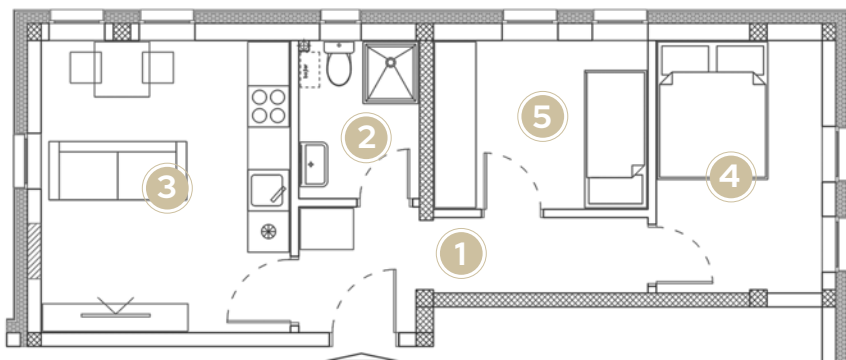

APARTMAN 07

Ukupna površina 41.42 m²
Lokacija u objektu 1. sprat