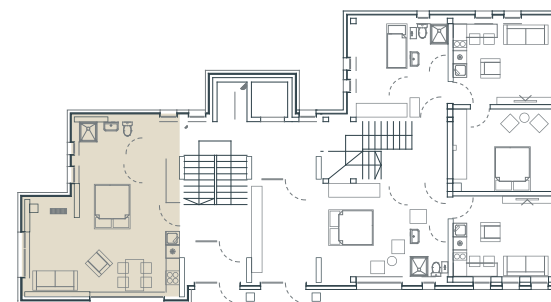

LOKACIJA U OBJEKTU