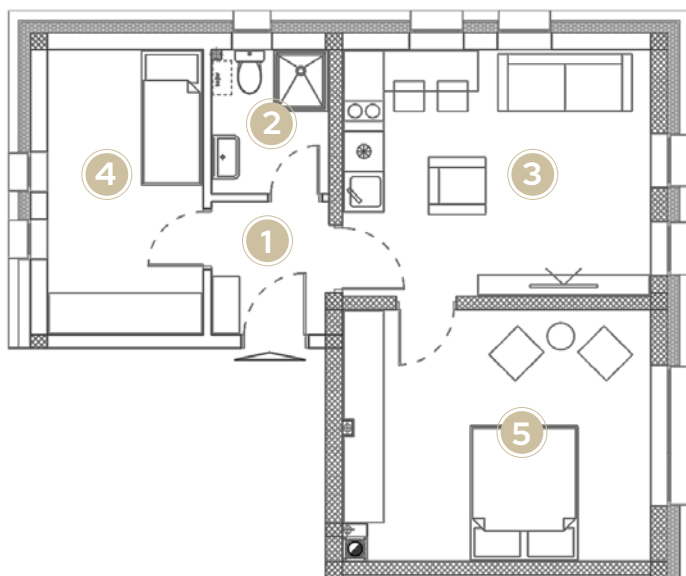

LOKACIJA U OBJEKTU

DVOSOBNI APARTMANI
6 apartmana

APARTMAN 01

Ukupna površina 49.43 m²

Lokacija u objektu Prizemlje

KVADRATURE PROSTORIJA

1. Hodnik	3.33 m ²
2. Kupatilo	3.63 m ²
3. Dnevni boravak i kuhinja	16.40 m ²
4. Spavaća soba 1	9.58 m ²
5. Spavaća soba 2	16.49 m ²