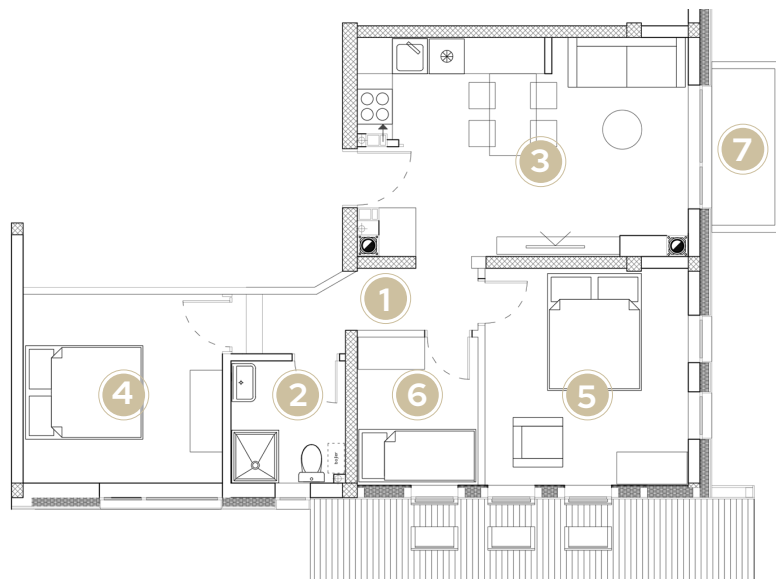

APARTMAN 21

Ukupna površina 54.37 m²
Lokacija u objektu 4. sprat