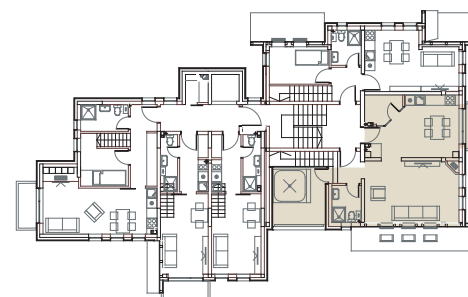

KVADRATURE PROSTORIJA

1. Hodnik	4.40 m²
2. Kupatilo	3.73 m²
3. Dnevni boravak, trpezarija i kuhinja	20.50 m²
4. Spavaća soba	12.35 m²
5. Spavaća soba	8.05 m²
6. Dječija soba	3.90 m²
7. Balkon	1.44 m²