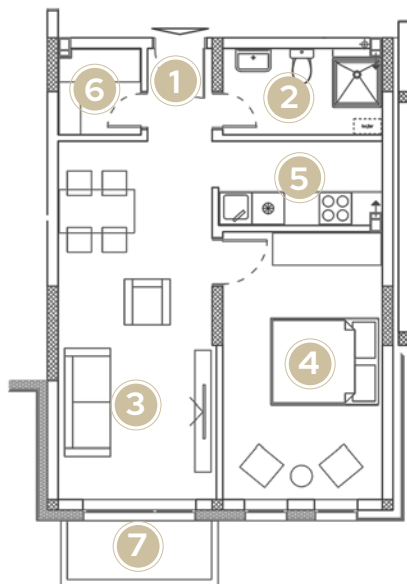

LOKACIJA U OBJEKTU

APARTMAN 12

Ukupna površina 42.60 m²
Lokacija u objektu 2. sprat

KVADRATURE PROSTORIJA

1. Hodnik	3.08 m ²
2. Kupatilo	4.77 m ²
3. Dnevni boravak, trpezarija i kuhinja	19.28 m ²
4. Spavaća soba	15.47 m ²

LOKACIJA U OBJEKTU

APARTMAN 13

Ukupna površina

42.27 m²

Lokacija u objektu

3. sprat

KVADRATURE PROSTORIJA

1. Hodnik	7.50 m ²
2. Kupatilo	4.44 m ²
3. Dnevni boravak, trpezarija i kuhinja	20.13 m ²
4. Spavaća soba	8.76 m ²
5. Balkon	1.44 m ²

LOKACIJA U OBJEKTU

APARTMAN 14

Ukupna površina 47.69 m²
Lokacija u objektu 3. sprat

KVADRATURE PROSTORIJA

1. Hodnik	1.99 m ²
2. Kupatilo	4.55 m ²
3. Dnevni boravak i trpezarija	18.61 m ²
4. Spavaća soba	14.21 m ²
5. Kuhinja	4.54 m ²
6. Ostava	2.35 m ²
7. Balkon	1.44 m ²

LOKACIJA U OBJEKTU

APARTMAN 15

Ukupna površina 34.33 m²
Lokacija u objektu 3. sprat

KVADRATURE PROSTORIJA

1. Hodnik	3.08 m ²
2. Kupatilo	3.88 m ²
3. Dnevni boravak, trpezarija i kuhinja	14.93 m ²
4. Spavaća soba	12.44 m ²