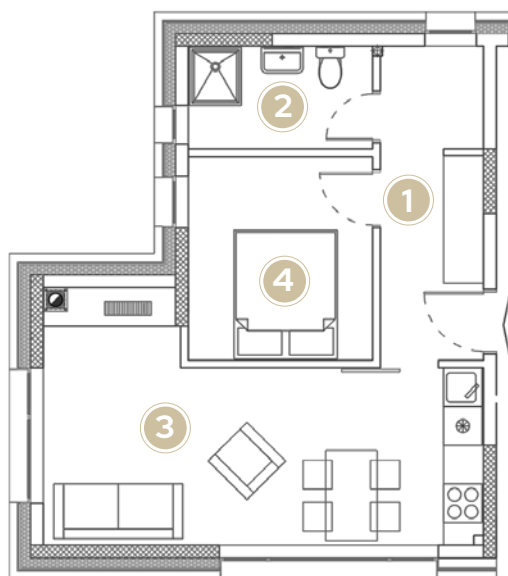

LOKACIJA U OBJEKTU

APARTMAN 23

Ukupna površina

41.29 m²

Lokacija u objektu

Prizemlje

KVADRATURE PROSTORIJA

1. Hodnik	7.50 m ²
2. Kupatilo	4.44 m ²
3. Dnevni boravak, kuhinja i trpezarija	20.59 m ²
4. Spavaća soba	8.76 m ²