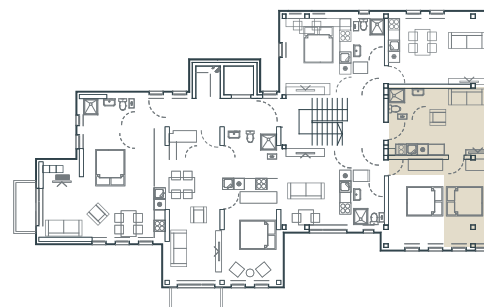

LOKACIJA U OBJEKTU