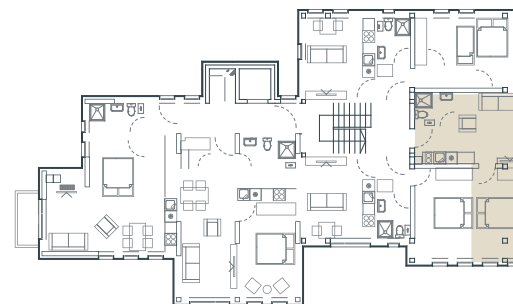

LOKACIJA U OBJEKTU