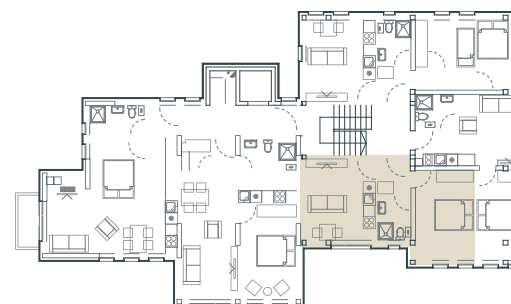

LOKACIJA U OBJEKTU