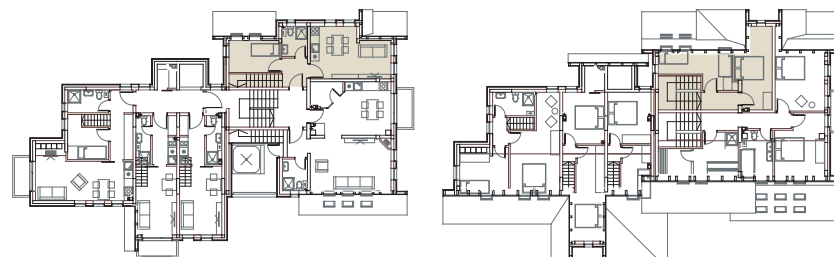

KVADRATURE PROSTORIJA

1. Hodnik	3.48 m²	6. Hodnik	2.95 m²
2. Kupatilo	3.64 m²	7. Spavaća soba	11.00 m²
3. Dnevni boravak, trpezarija i kuhinja	17.67 m²	8. Spavaća soba	8.66 m²
4. Spavaća soba	7.56 m²		
5. Stepenice	6.96 m²