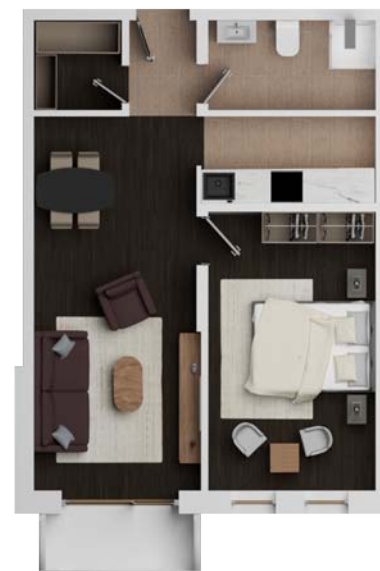

APARTMAN 09

Ukupna površina 47.69 m²
Lokacija u objektu 2. sprat