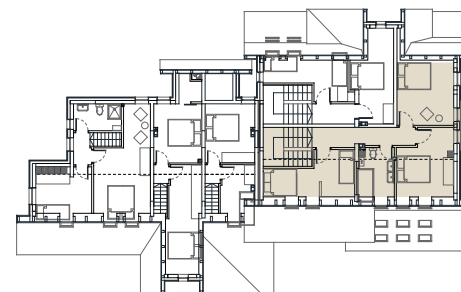

KVADRATURE PROSTORIJA

1. Hodnik	4.98 m²	6. Stepenište	7.24 m²
2. Kupatilo	6.73 m²	7. Balkon	1.44 m²
3. Dnevni boravak, trpezarija i kuhinja	17.50 m²		
4. Spavaća soba	7.80 m²		
5. Kombinovana soba	9.09 m²