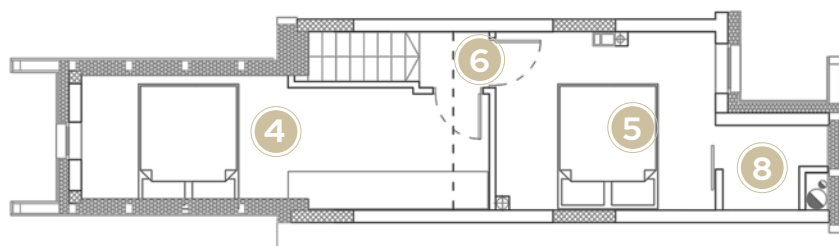

APARTMAN 19

Ukupna površina 48.25 m²

Lokacija u objektu 4. i 5. sprat