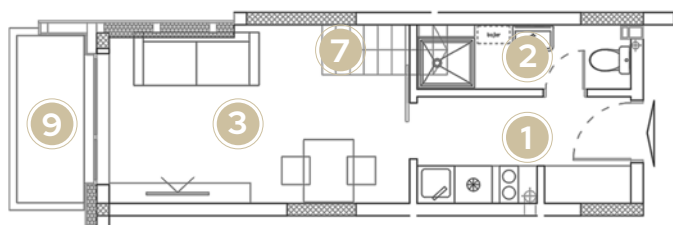

APARTMAN 19

Ukupna površina 48.25 m²

Lokacija u objektu 4. i 5. sprat