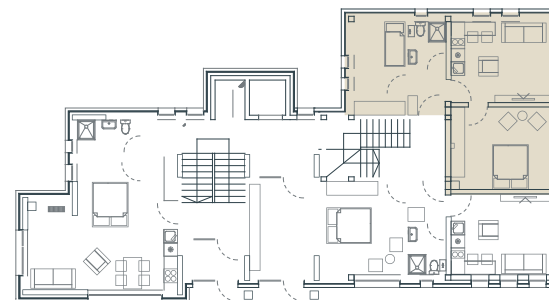

LOKACIJA U OBJEKTU