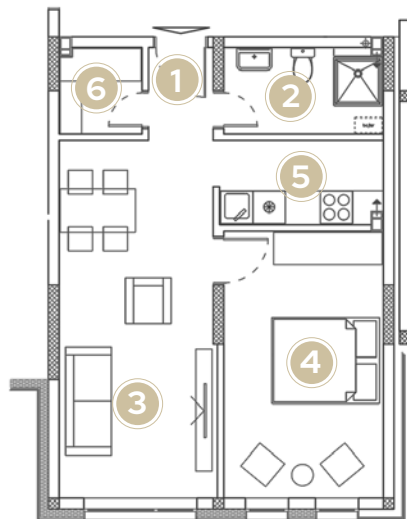

APARTMAN 03

Ukupna površina

42.54 m²

Lokacija u objektu

1. sprat

KVADRATURE PROSTORIJA

1. Hodnik	7.50 m ²
2. Kupatilo	4.44 m ²
3. Dnevni boravak, trpezarija i kuhinja	20.40 m ²
4. Spavaća soba	8.76 m ²
5. Balkon	1.44 m ²

LOKACIJA U OBJEKTU

APARTMAN 04

Ukupna površina 46.25 m²
Lokacija u objektu 1. sprat

KVADRATURE PROSTORIJA

1. Hodnik	1.99 m ²
2. Kupatilo	4.55 m ²
3. Dnevni boravak i trpezarija	18.61 m ²
4. Spavaća soba	14.21 m ²
5. Kuhinja	4.54 m ²
6. Ostava	2.35 m ²

LOKACIJA U OBJEKTU

APARTMAN 05

Ukupna površina 35.81 m²
Lokacija u objektu 1. sprat

KVADRATURE PROSTORIJA

1. Hodnik	3.08 m ²
2. Kupatilo	3.88 m ²
3. Dnevni boravak, trpezarija i kuhinja	14.93 m ²
4. Spavaća soba	13.92 m ²

LOKACIJA U OBJEKTU

APARTMAN 06

Ukupna površina 30.05 m²
Lokacija u objektu 1. sprat

KVADRATURE PROSTORIJA

1. Hodnik i kuhinja	3.86 m ²
2. Kupatilo	3.59 m ²
3. Dnevni boravak	12.28 m ²
4. Spavaća soba	10.32 m ²