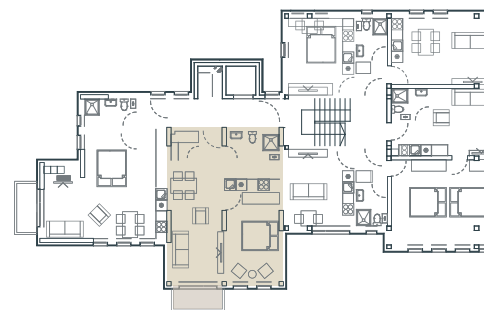

LOKACIJA U OBJEKTU