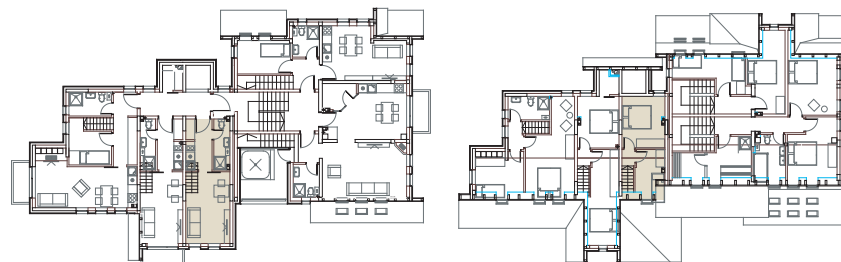

APARTMAN 20

Ukupna površina 38.75 m²

Lokacija u objektu 4. i 5. sprat

KVADRATURE PROSTORIJA

1. Hodnik i kuhinja	5.77 m ²
2. Kupatilo	3.46 m ²
3. Dnevni boravak i trpezarija	12.71 m ²
4. Spavaća soba	4.31 m ²
5. Spavaća soba	9.98 m ²
6. Hodnik	0.97 m ²
7. Stepenice	1.55 m ²