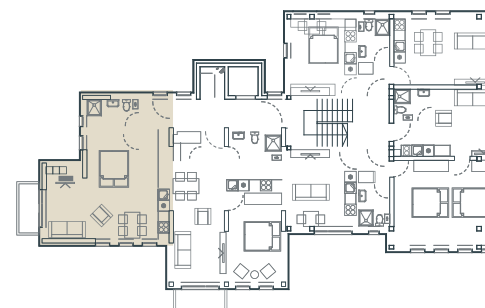

LOKACIJA U OBJEKTU