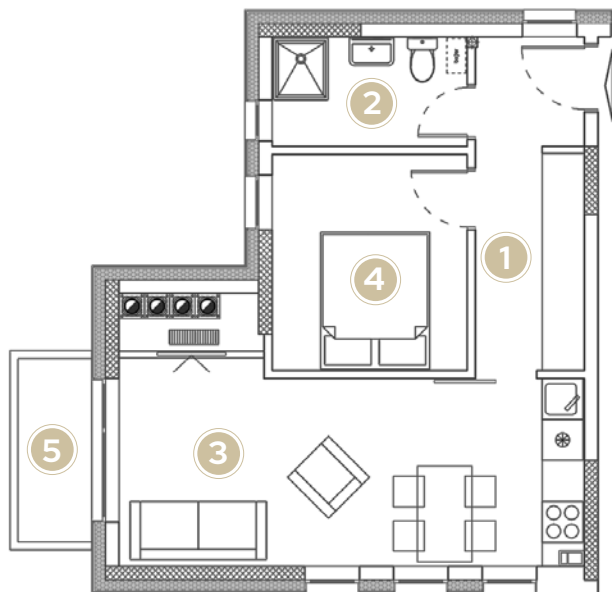

APARTMAN 03

Ukupna površina

42.54 m²

Lokacija u objektu

1. sprat