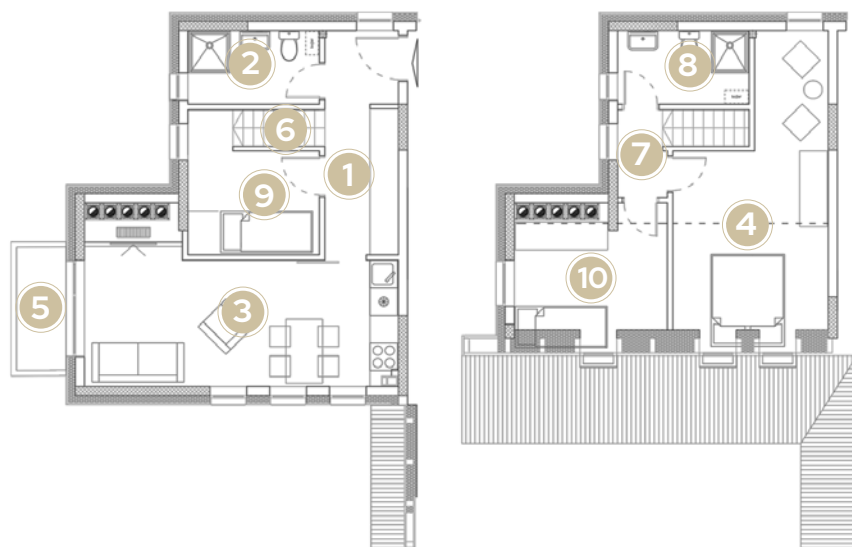

APARTMAN 18

Ukupna površina 70.03 m²

Lokacija u objektu 4. i 5. sprat