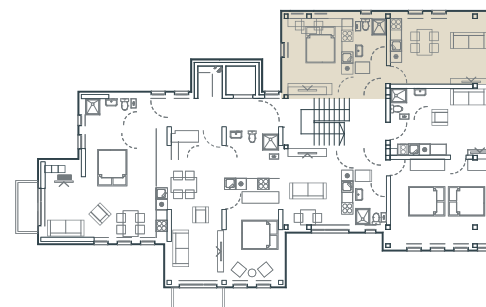

LOKACIJA U OBJEKTU