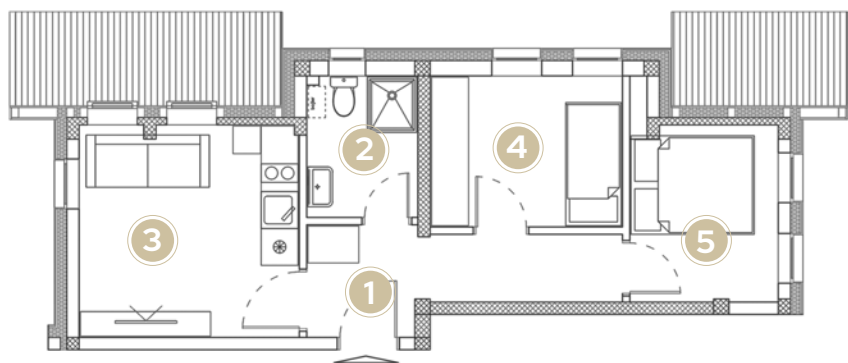

APARTMAN 17

Ukupna površina 36.22 m²
Lokacija u objektu 3. sprat