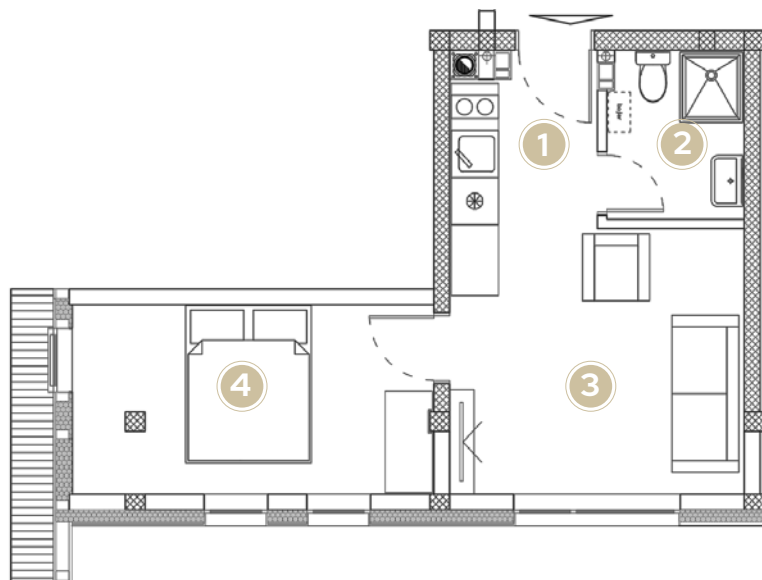

APARTMAN 16

Ukupna površina 29.53 m²
Lokacija u objektu 3. sprat