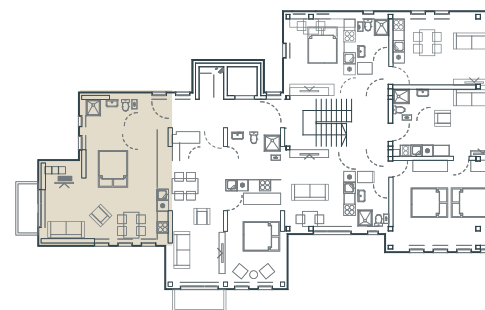

LOKACIJA U OBJEKTU