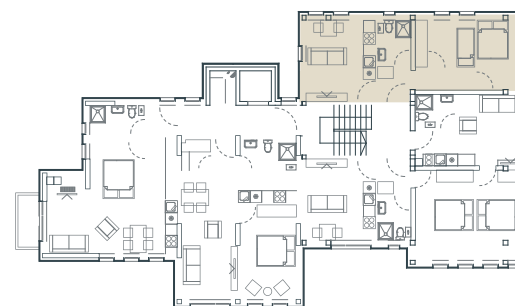

LOKACIJA U OBJEKTU