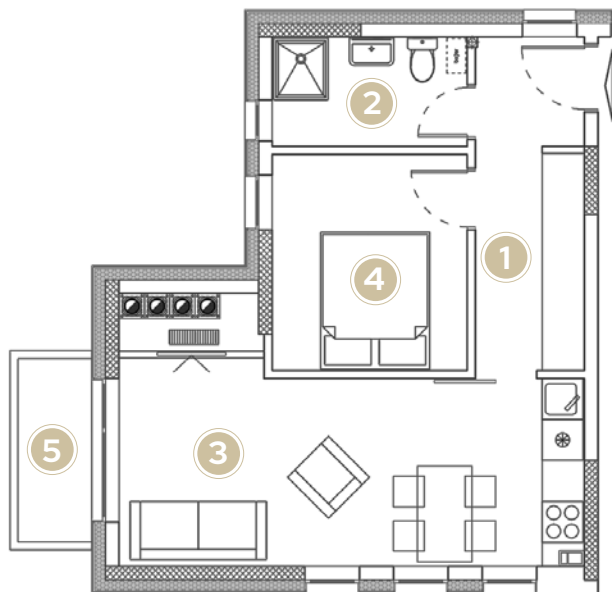

LOKACIJA U OBJEKTU

APARTMAN 13

Ukupna površina

42.27 m²

Lokacija u objektu

3. sprat

KVADRATURE PROSTORIJA

1. Hodnik	7.50 m ²
2. Kupatilo	4.44 m ²
3. Dnevni boravak, trpezarija i kuhinja	20.13 m ²
4. Spavaća soba	8.76 m ²
5. Balkon	1.44 m ²

LOKACIJA U OBJEKTU

APARTMAN 14

Ukupna površina 47.69 m²
Lokacija u objektu 3. sprat

KVADRATURE PROSTORIJA

1. Hodnik	1.99 m ²
2. Kupatilo	4.55 m ²
3. Dnevni boravak i trpezarija	18.61 m ²
4. Spavaća soba	14.21 m ²
5. Kuhinja	4.54 m ²
6. Ostava	2.35 m ²
7. Balkon	1.44 m ²

LOKACIJA U OBJEKTU

APARTMAN 15

Ukupna površina 34.33 m²
Lokacija u objektu 3. sprat

KVADRATURE PROSTORIJA

1. Hodnik	3.08 m ²
2. Kupatilo	3.88 m ²
3. Dnevni boravak, trpezarija i kuhinja	14.93 m ²
4. Spavaća soba	12.44 m ²