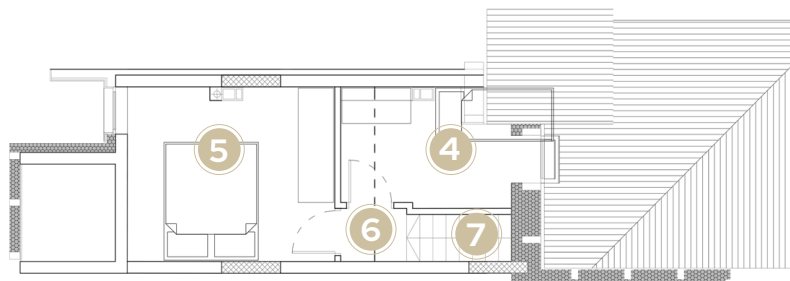

APARTMAN 20

Ukupna površina 38.75 m²

Lokacija u objektu 4. i 5. sprat