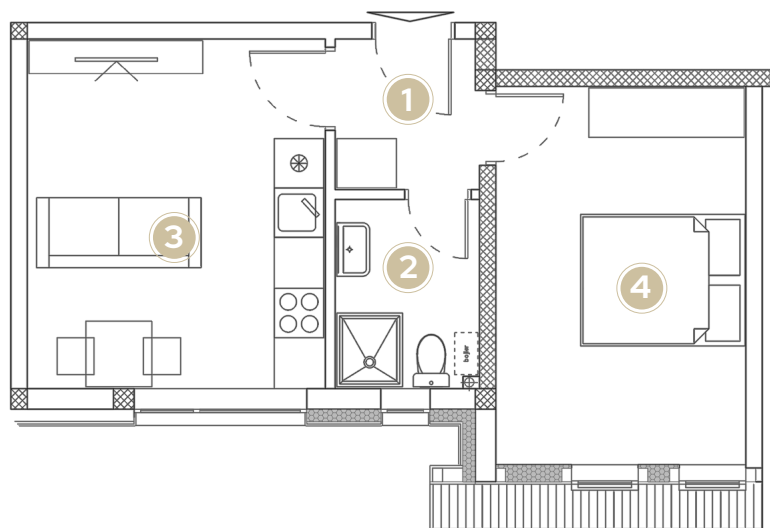

APARTMAN 10

Ukupna površina 35.81 m²
Lokacija u objektu 2. sprat