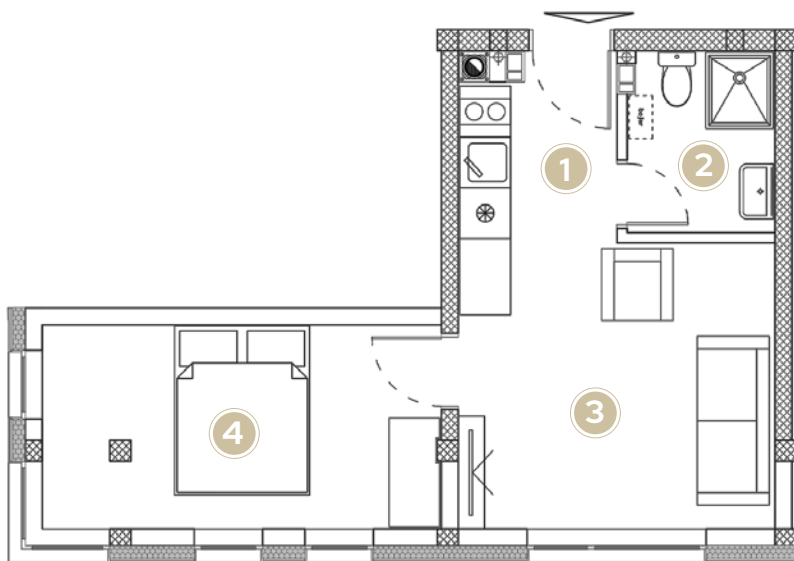

APARTMAN 06

Ukupna površina 30.05 m²
Lokacija u objektu 1. sprat