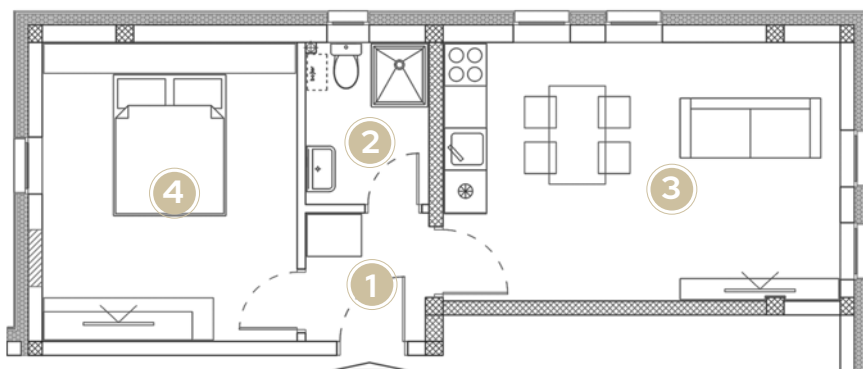

APARTMAN 12

Ukupna površina 42.60 m²
Lokacija u objektu 2. sprat