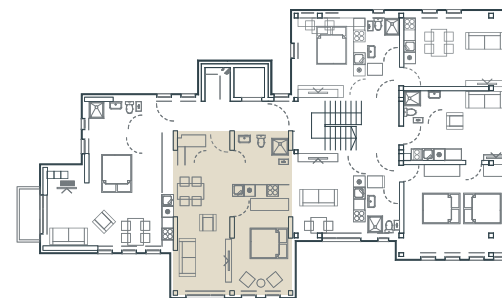

LOKACIJA U OBJEKTU

APARTMAN 05

Ukupna površina 35.81 m²
Lokacija u objektu 1. sprat

KVADRATURE PROSTORIJA

1. Hodnik	3.08 m ²
2. Kupatilo	3.88 m ²
3. Dnevni boravak, trpezarija i kuhinja	14.93 m ²
4. Spavaća soba	13.92 m ²