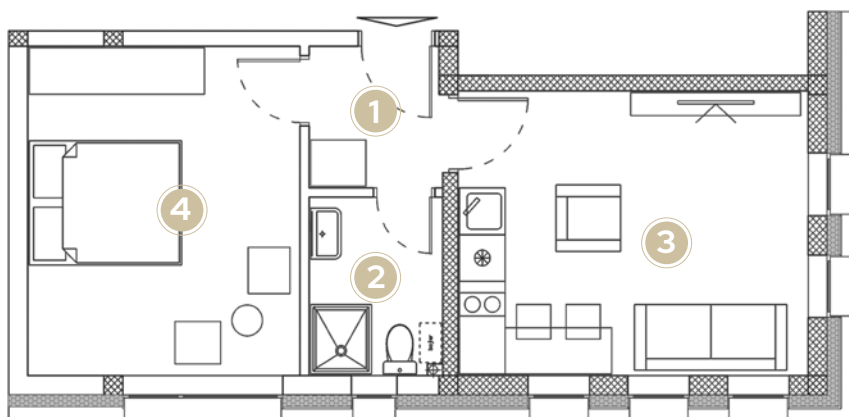

APARTMAN 02

Ukupna površina 37.83 m²
Lokacija u objektu Prizemlje

KVADRATURE PROSTORIJA

1. Hodnik	3.08 m ²
2. Kupatilo	3.88 m ²
3. Dnevni boravak i kuhinja	16.14 m ²
4. Spavaća soba	14.73 m ²

LOKACIJA U OBJEKTU