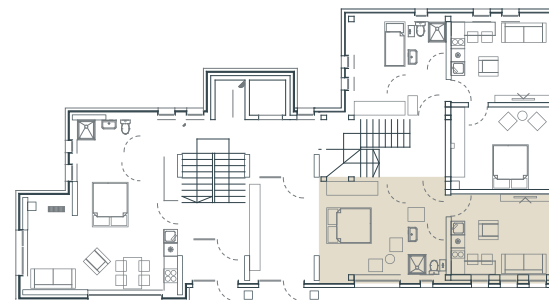

APARTMAN 02

Ukupna površina 37.83 m²
Lokacija u objektu Prizemlje

KVADRATURE PROSTORIJA

1. Hodnik	3.08 m ²
2. Kupatilo	3.88 m ²
3. Dnevni boravak i kuhinja	16.14 m ²
4. Spavaća soba	14.73 m ²

LOKACIJA U OBJEKTU