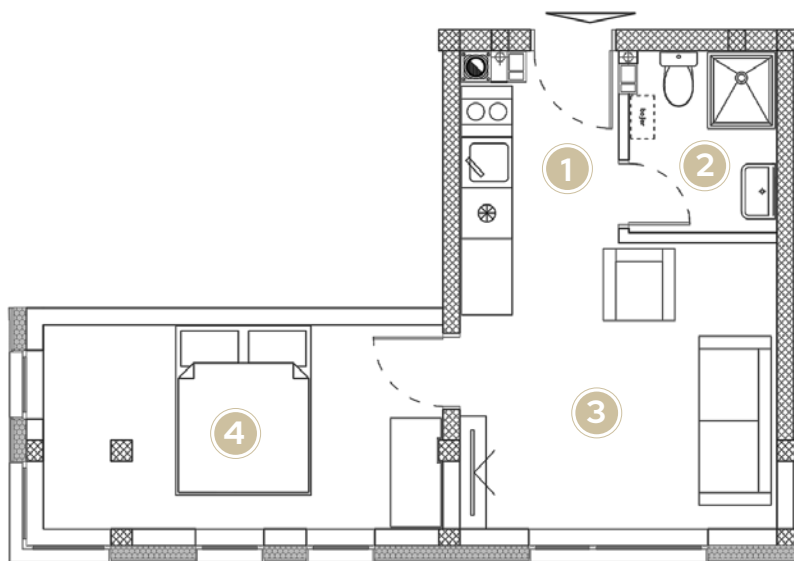

LOKACIJA U OBJEKTU

APARTMAN 10

Ukupna površina 35.81 m²
Lokacija u objektu 2. sprat

KVADRATURE PROSTORIJA

1. Hodnik	3.08 m ²
2. Kupatilo	3.88 m ²
3. Dnevni boravak, trpezarija i kuhinja	14.93 m ²
4. Spavaća soba	13.92 m ²

LOKACIJA U OBJEKTU

APARTMAN 11

Ukupna površina 30.05 m²
Lokacija u objektu 2. sprat

KVADRATURE PROSTORIJA

1. Hodnik i kuhinja	3.86 m ²
2. Kupatilo	3.59 m ²
3. Dnevni boravak	12.28 m ²
4. Spavaća soba	10.32 m ²