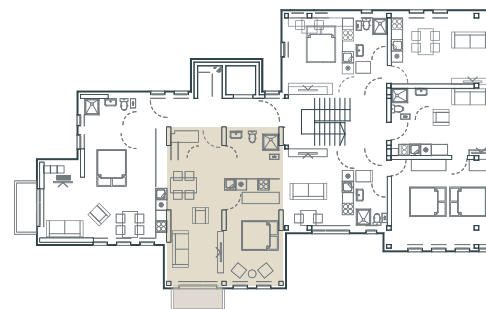

LOKACIJA U OBJEKTU