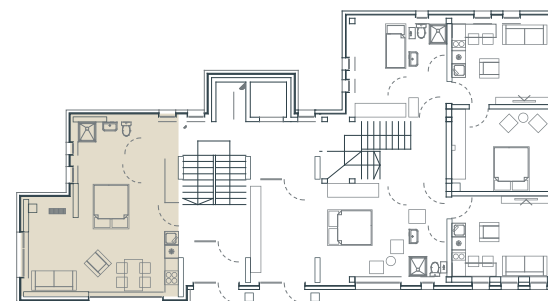

LOKACIJA U OBJEKTU