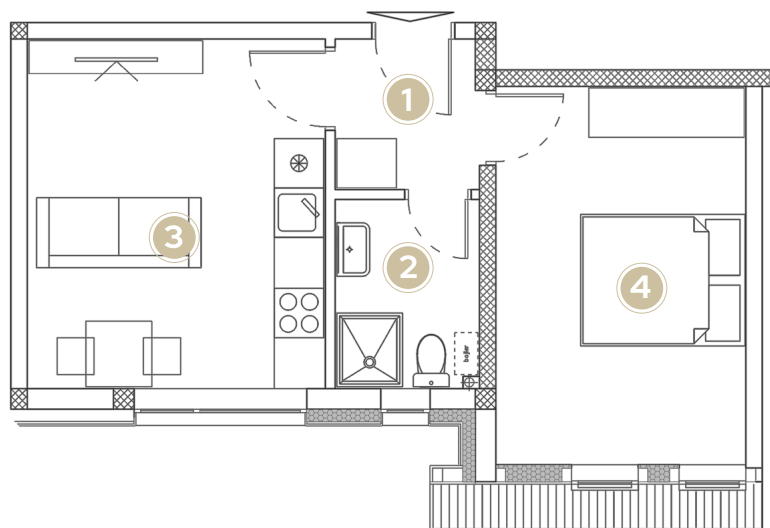

APARTMAN 15

Ukupna površina 34.33 m²
Lokacija u objektu 3. sprat