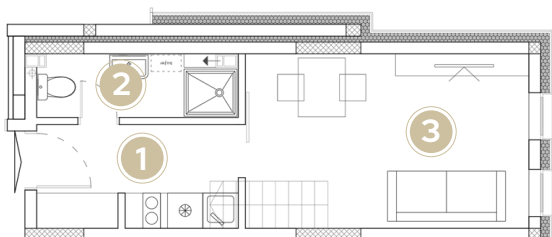

APARTMAN 20

Ukupna površina 38.75 m²

Lokacija u objektu 4. i 5. sprat