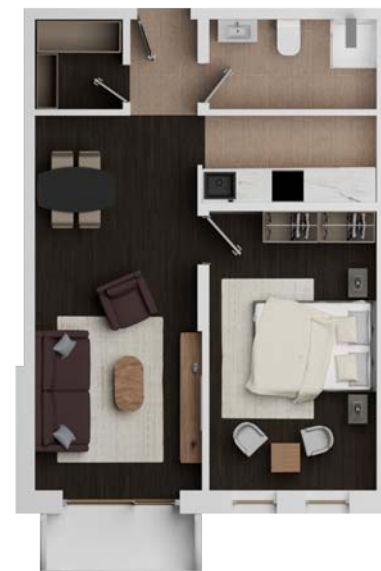

APARTMAN 14

Ukupna površina 47.69 m²
Lokacija u objektu 3. sprat