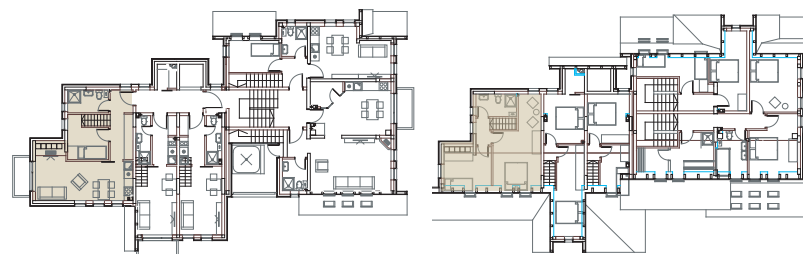

TROSOBNI APARTMANI
3 apartmana

APARTMAN 18

Ukupna površina 70.03 m²

Lokacija u objektu 4. i 5. sprat

KVADRATURE PROSTORIJA

1. Hodnik	7.50 m ²	6. Stepenice	1.55 m ²
2. Kupatilo	4.44 m ²	7. Hodnik	1.91 m ²
3. Dnevni boravak, trpezarija i kuhinja	20.01 m ²	8. Kupatilo	5.31 m ²
4. Spavaća soba	7.12 m ²	9. Spavaća soba	14.69 m ²
5. Balkon	1.44 m ²	10. Spavaća soba	6.06 m ²