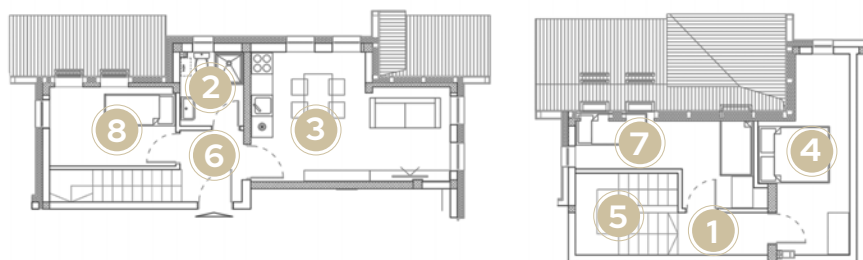

APARTMAN 22

Ukupna površina 61.92 m²
Lokacija u objektu 4. i 5. sprat