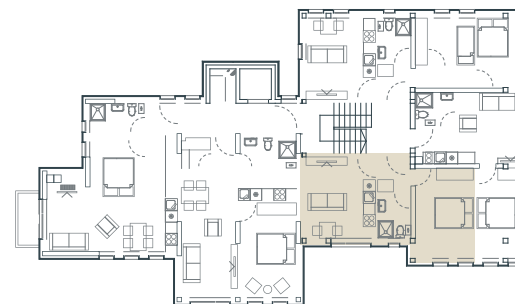

LOKACIJA U OBJEKTU