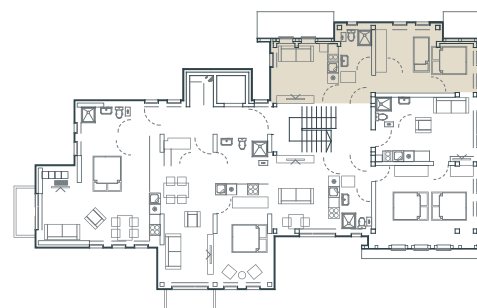

LOKACIJA U OBJEKTU