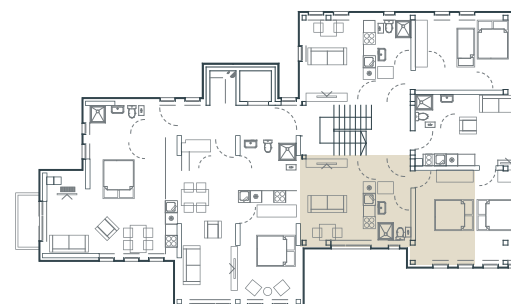

LOKACIJA U OBJEKTU

APARTMAN 11

Ukupna površina 30.05 m²
Lokacija u objektu 2. sprat

KVADRATURE PROSTORIJA

1. Hodnik i kuhinja	3.86 m ²
2. Kupatilo	3.59 m ²
3. Dnevni boravak	12.28 m ²
4. Spavaća soba	10.32 m ²